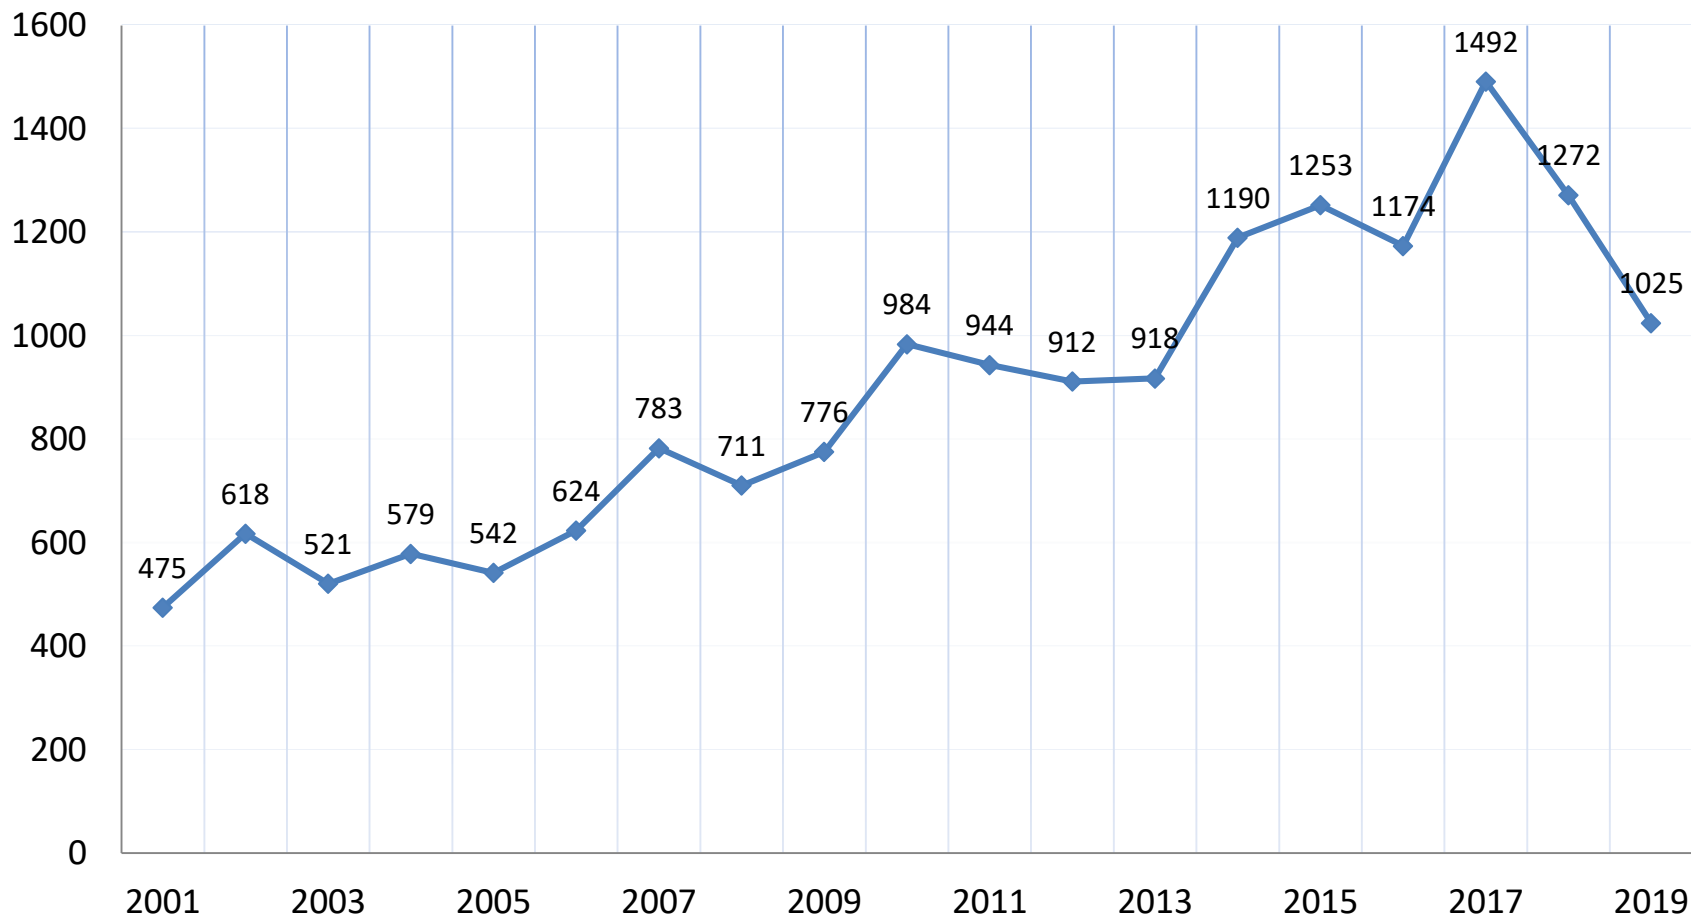

BALADOBUS SAISON 2019

Chiffres de fréquentation 2019

1025 utilisateurs : 28 utilisateurs par jour (36 jours de fonctionnement)

(1272 utilisateurs en 2018 : 33 utilisateurs par jour pour 38 jours de fonctionnement)

Fréquentation par mois

On peut constater une baisse majeure de fréquentation en lien avec les travaux sur la ligne du RER B

Répartition par site

La modification des horaires de desserte de l'Abbaye des Vaux de Cernay a fortement impacté leur nombre de visiteurs en Baladobus

Evolution de la fréquentation du Baladobus depuis 2001

On note un net fléchissement de la fréquentation depuis 2018 en raison des travaux sur la ligne du RER B