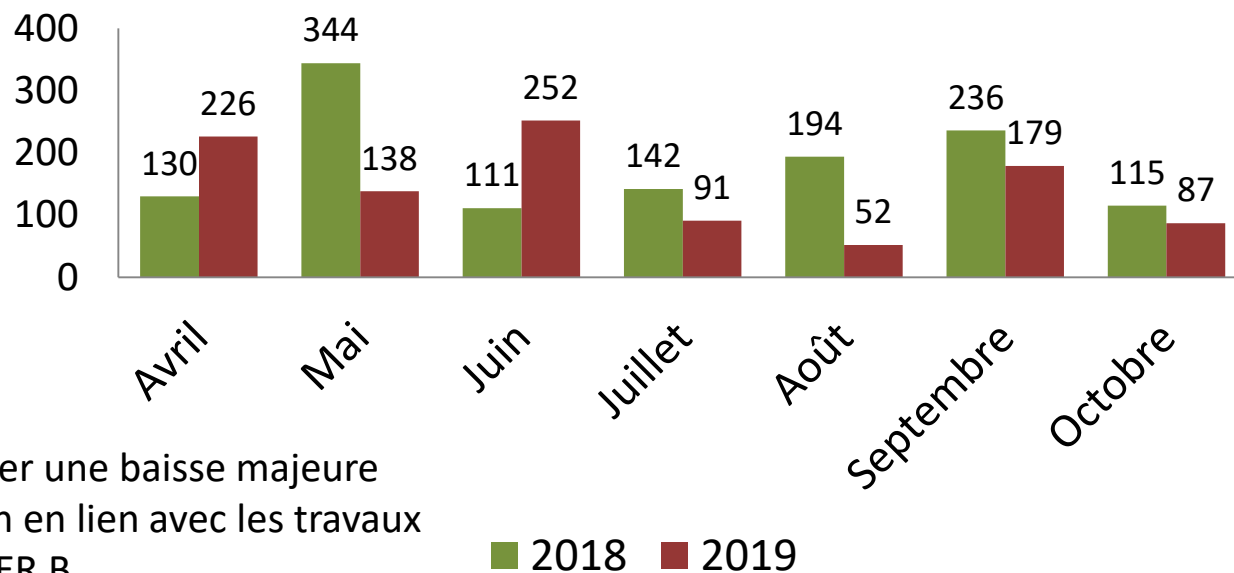

BALADOBUS SAISON 2019

Chiffres de fréquentation 2019

1025 utilisateurs : 28 utilisateurs par jour (36 jours de fonctionnement)

(1272 utilisateurs en 2018 : 33 utilisateurs par jour pour 38 jours de fonctionnement)

Fréquentation par mois

On peut constater une baisse majeure de fréquentation en lien avec les travaux sur la ligne du RER B

Répartition par site

La modification des horaires de desserte de l'Abbaye des Vaux de Cernay a fortement impacté leur nombre de visiteurs en Baladobus

Evolution de la fréquentation du Baladobus depuis 2001

On note un net fléchissement de la fréquentation depuis 2018 en raison des travaux sur la ligne du RER B