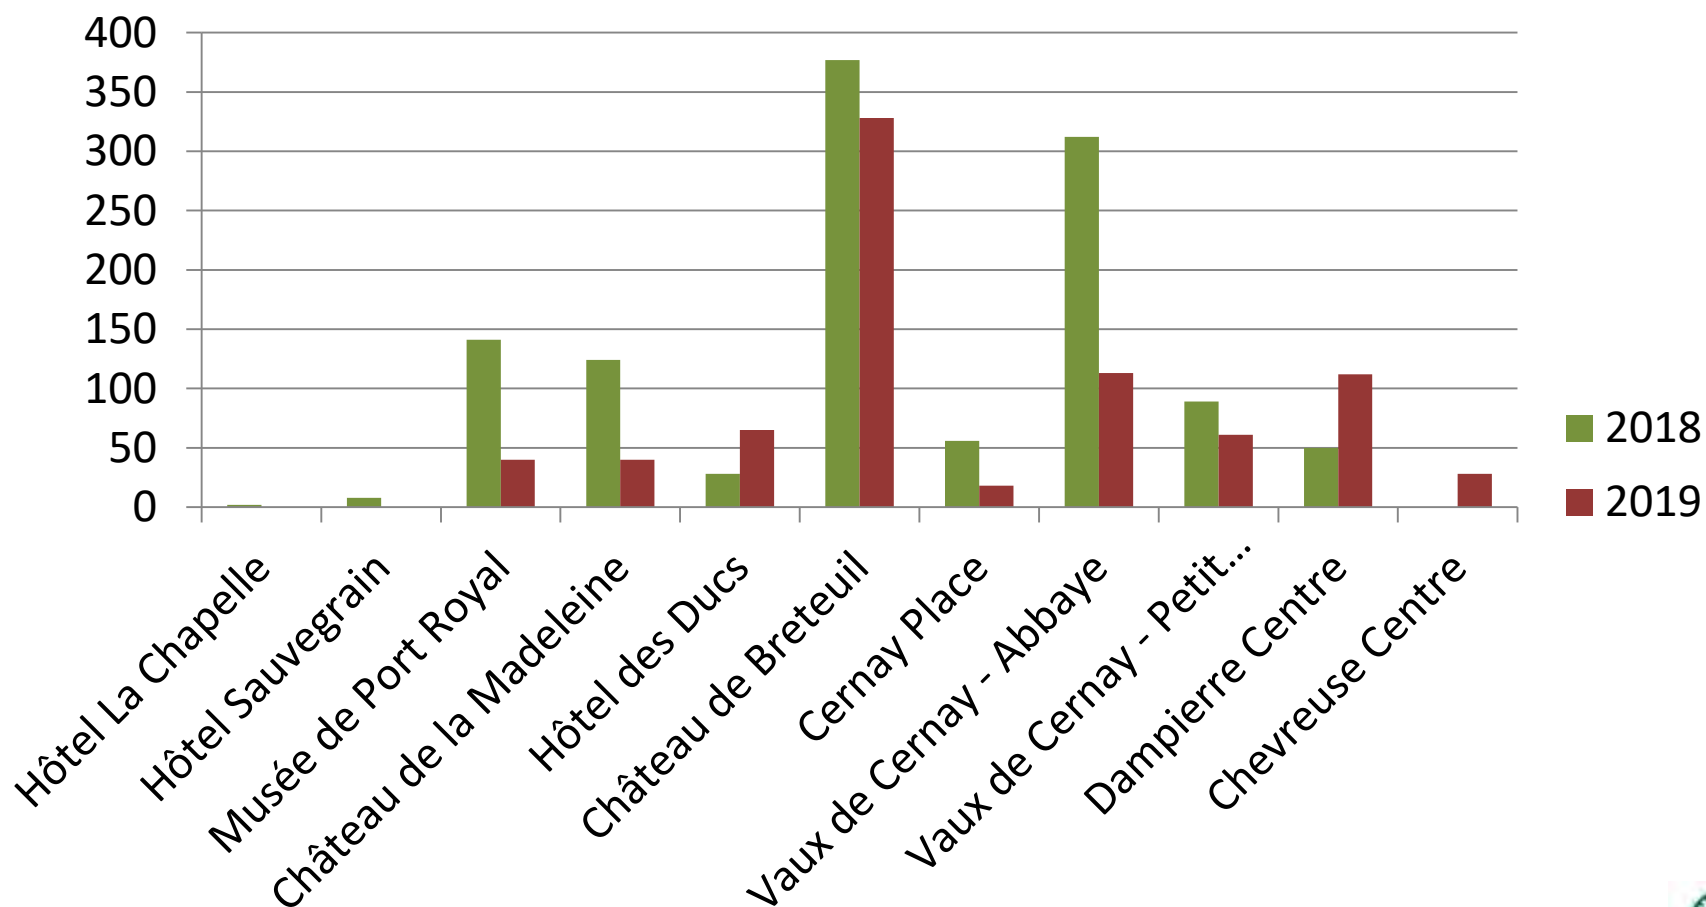

BALADOBUS SAISON 2019

Chiffres de fréquentation 2019

1025 utilisateurs : 28 utilisateurs par jour (36 jours de fonctionnement)

(1272 utilisateurs en 2018 : 33 utilisateurs par jour pour 38 jours de fonctionnement)

Fréquentation par mois

On peut constater une baisse majeure de fréquentation en lien avec les travaux sur la ligne du RER B

Répartition par site

La modification des horaires de desserte de l'Abbaye des Vaux de Cernay a fortement impacté leur nombre de visiteurs en Baladobus

Evolution de la fréquentation du Baladobus depuis 2001

On note un net fléchissement de la fréquentation depuis 2018 en raison des travaux sur la ligne du RER B