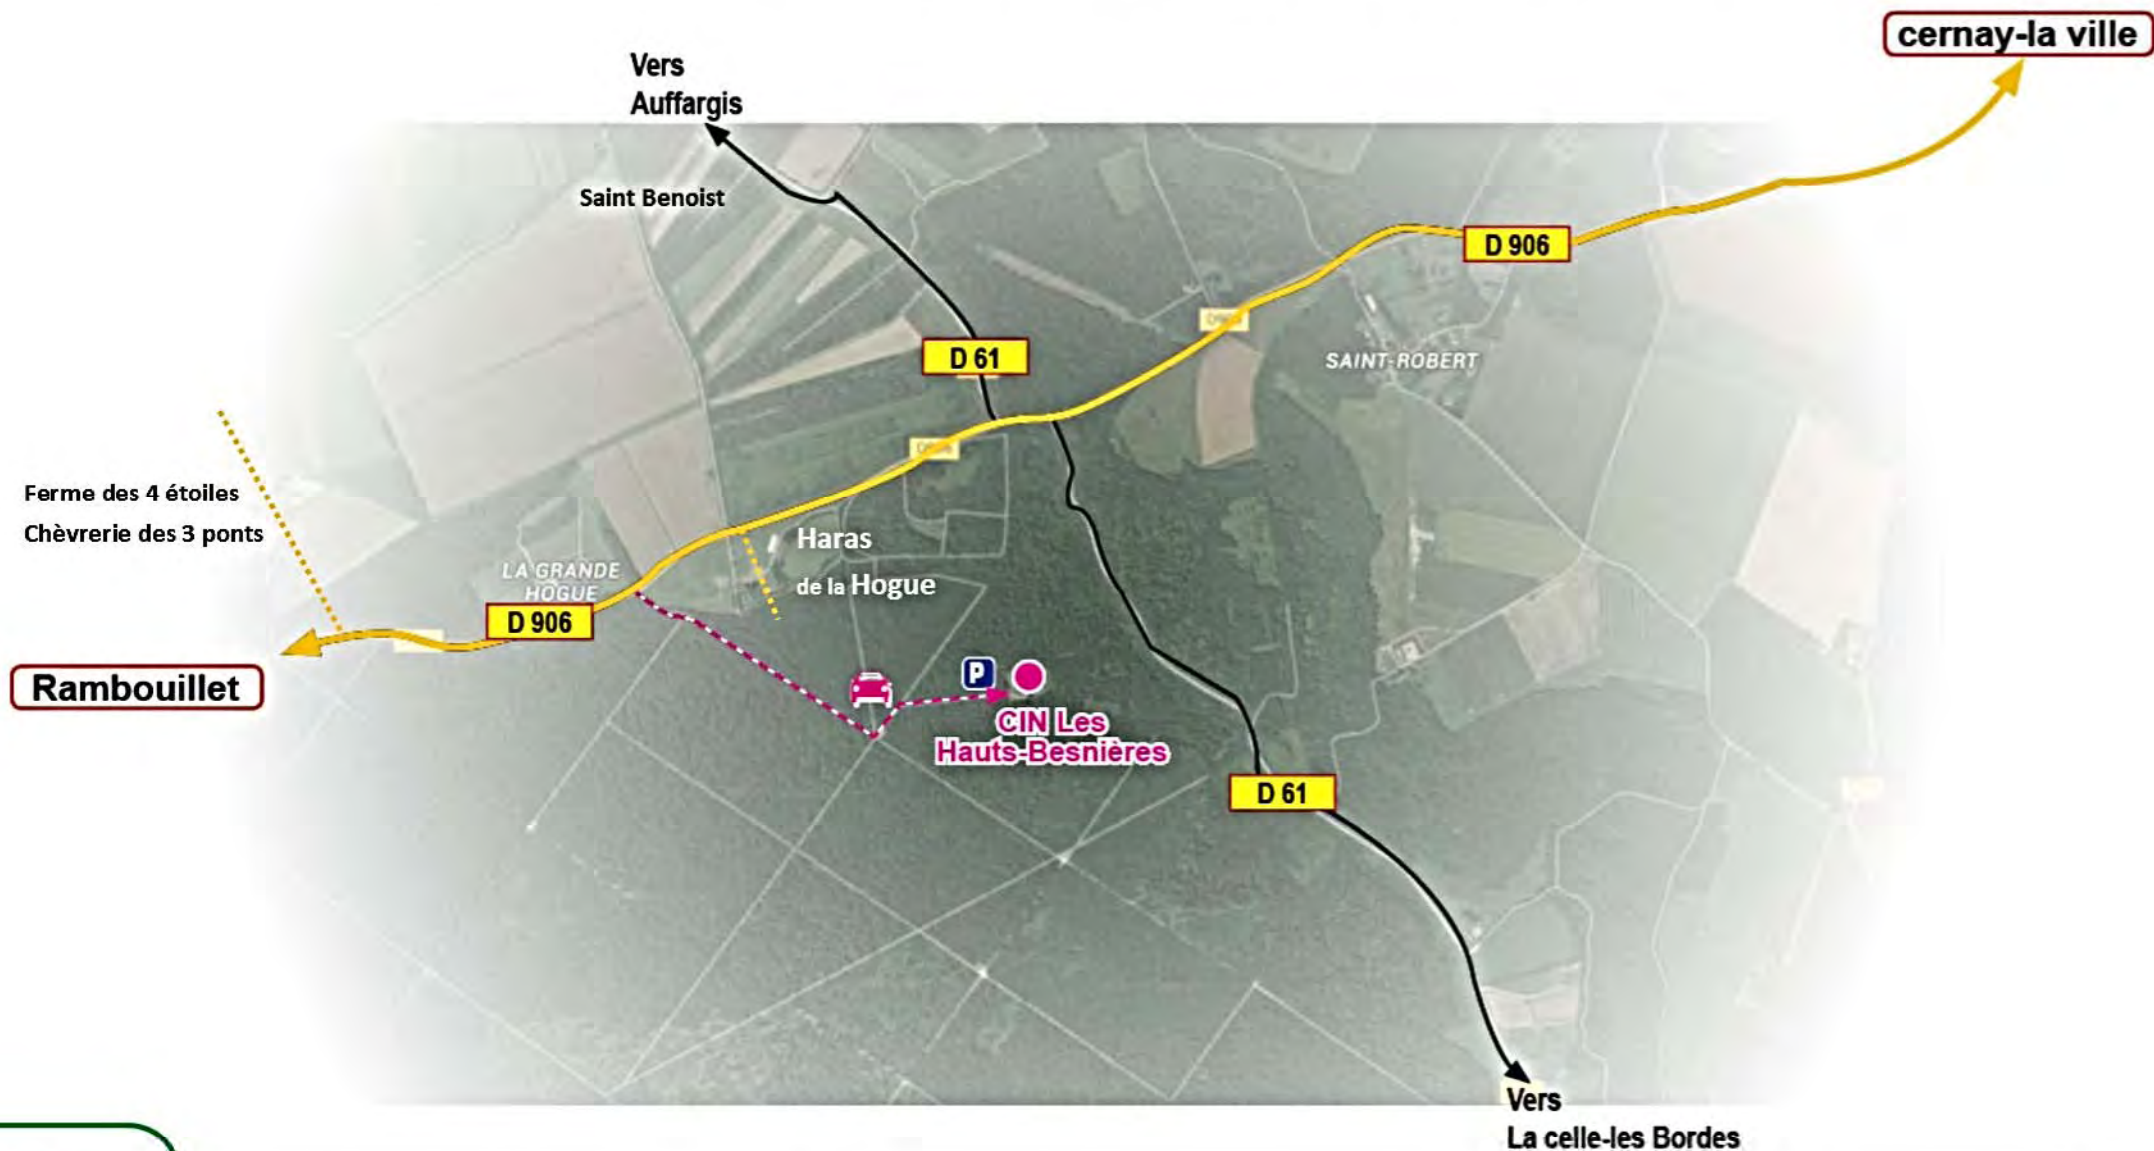

Venir au Centre d'Initiation Nature des Hauts-Besnières

LOCALISATION

Coordonnées GPS : Latitude (48.656311) Longitude (1.927821)
Départementale D906 entre Cernay-La-Ville et Rambouillet.

N° du centre : 01 34 85 83 54
N° du gardien : 07 83 09 31 23