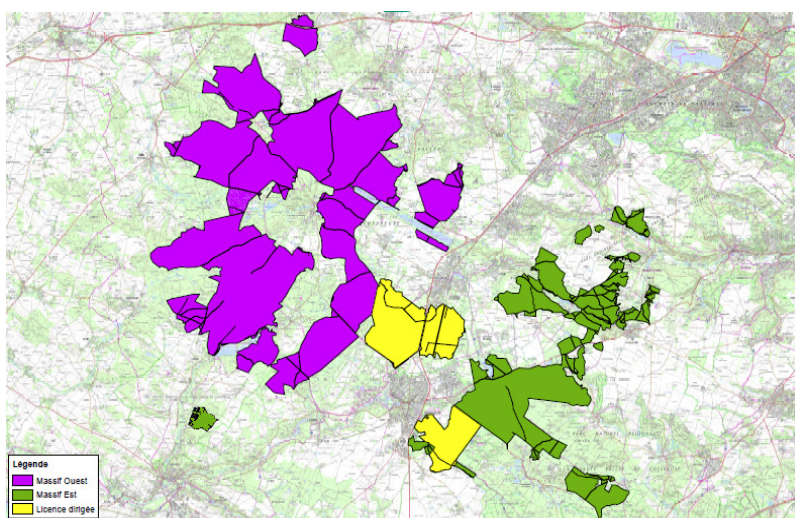

PRUDENCE ACTION DE CHASSE

Forêt domaniale de Rambouillet

Chasse du 3 novembre 2023 au 26 février 2024

Massif Ouest

NOVEMBRE : Tous les lundis

DECEMBRE : Tous les lundis

JANVIER : Tous les lundis

FEVRIER : Tous les lundis

Massif Est

NOVEMBRE : Tous les vendredis

DECEMBRE : Tous les vendredis

JANVIER : Tous les vendredis

FEVRIER : Tous les vendredis

Licence dirigée

NOVEMBRE : Jeudis 9 et 30

DECEMBRE : Jeudis 7 et 14

Pour la sécurité de tous, il est interdit de pénétrer dans les zones chassées. Lors de ces journées des panneaux «CHASSE EN COURS» sont disposés en périphérie du secteur chassé.

Chasse en continu de 9h à 18h