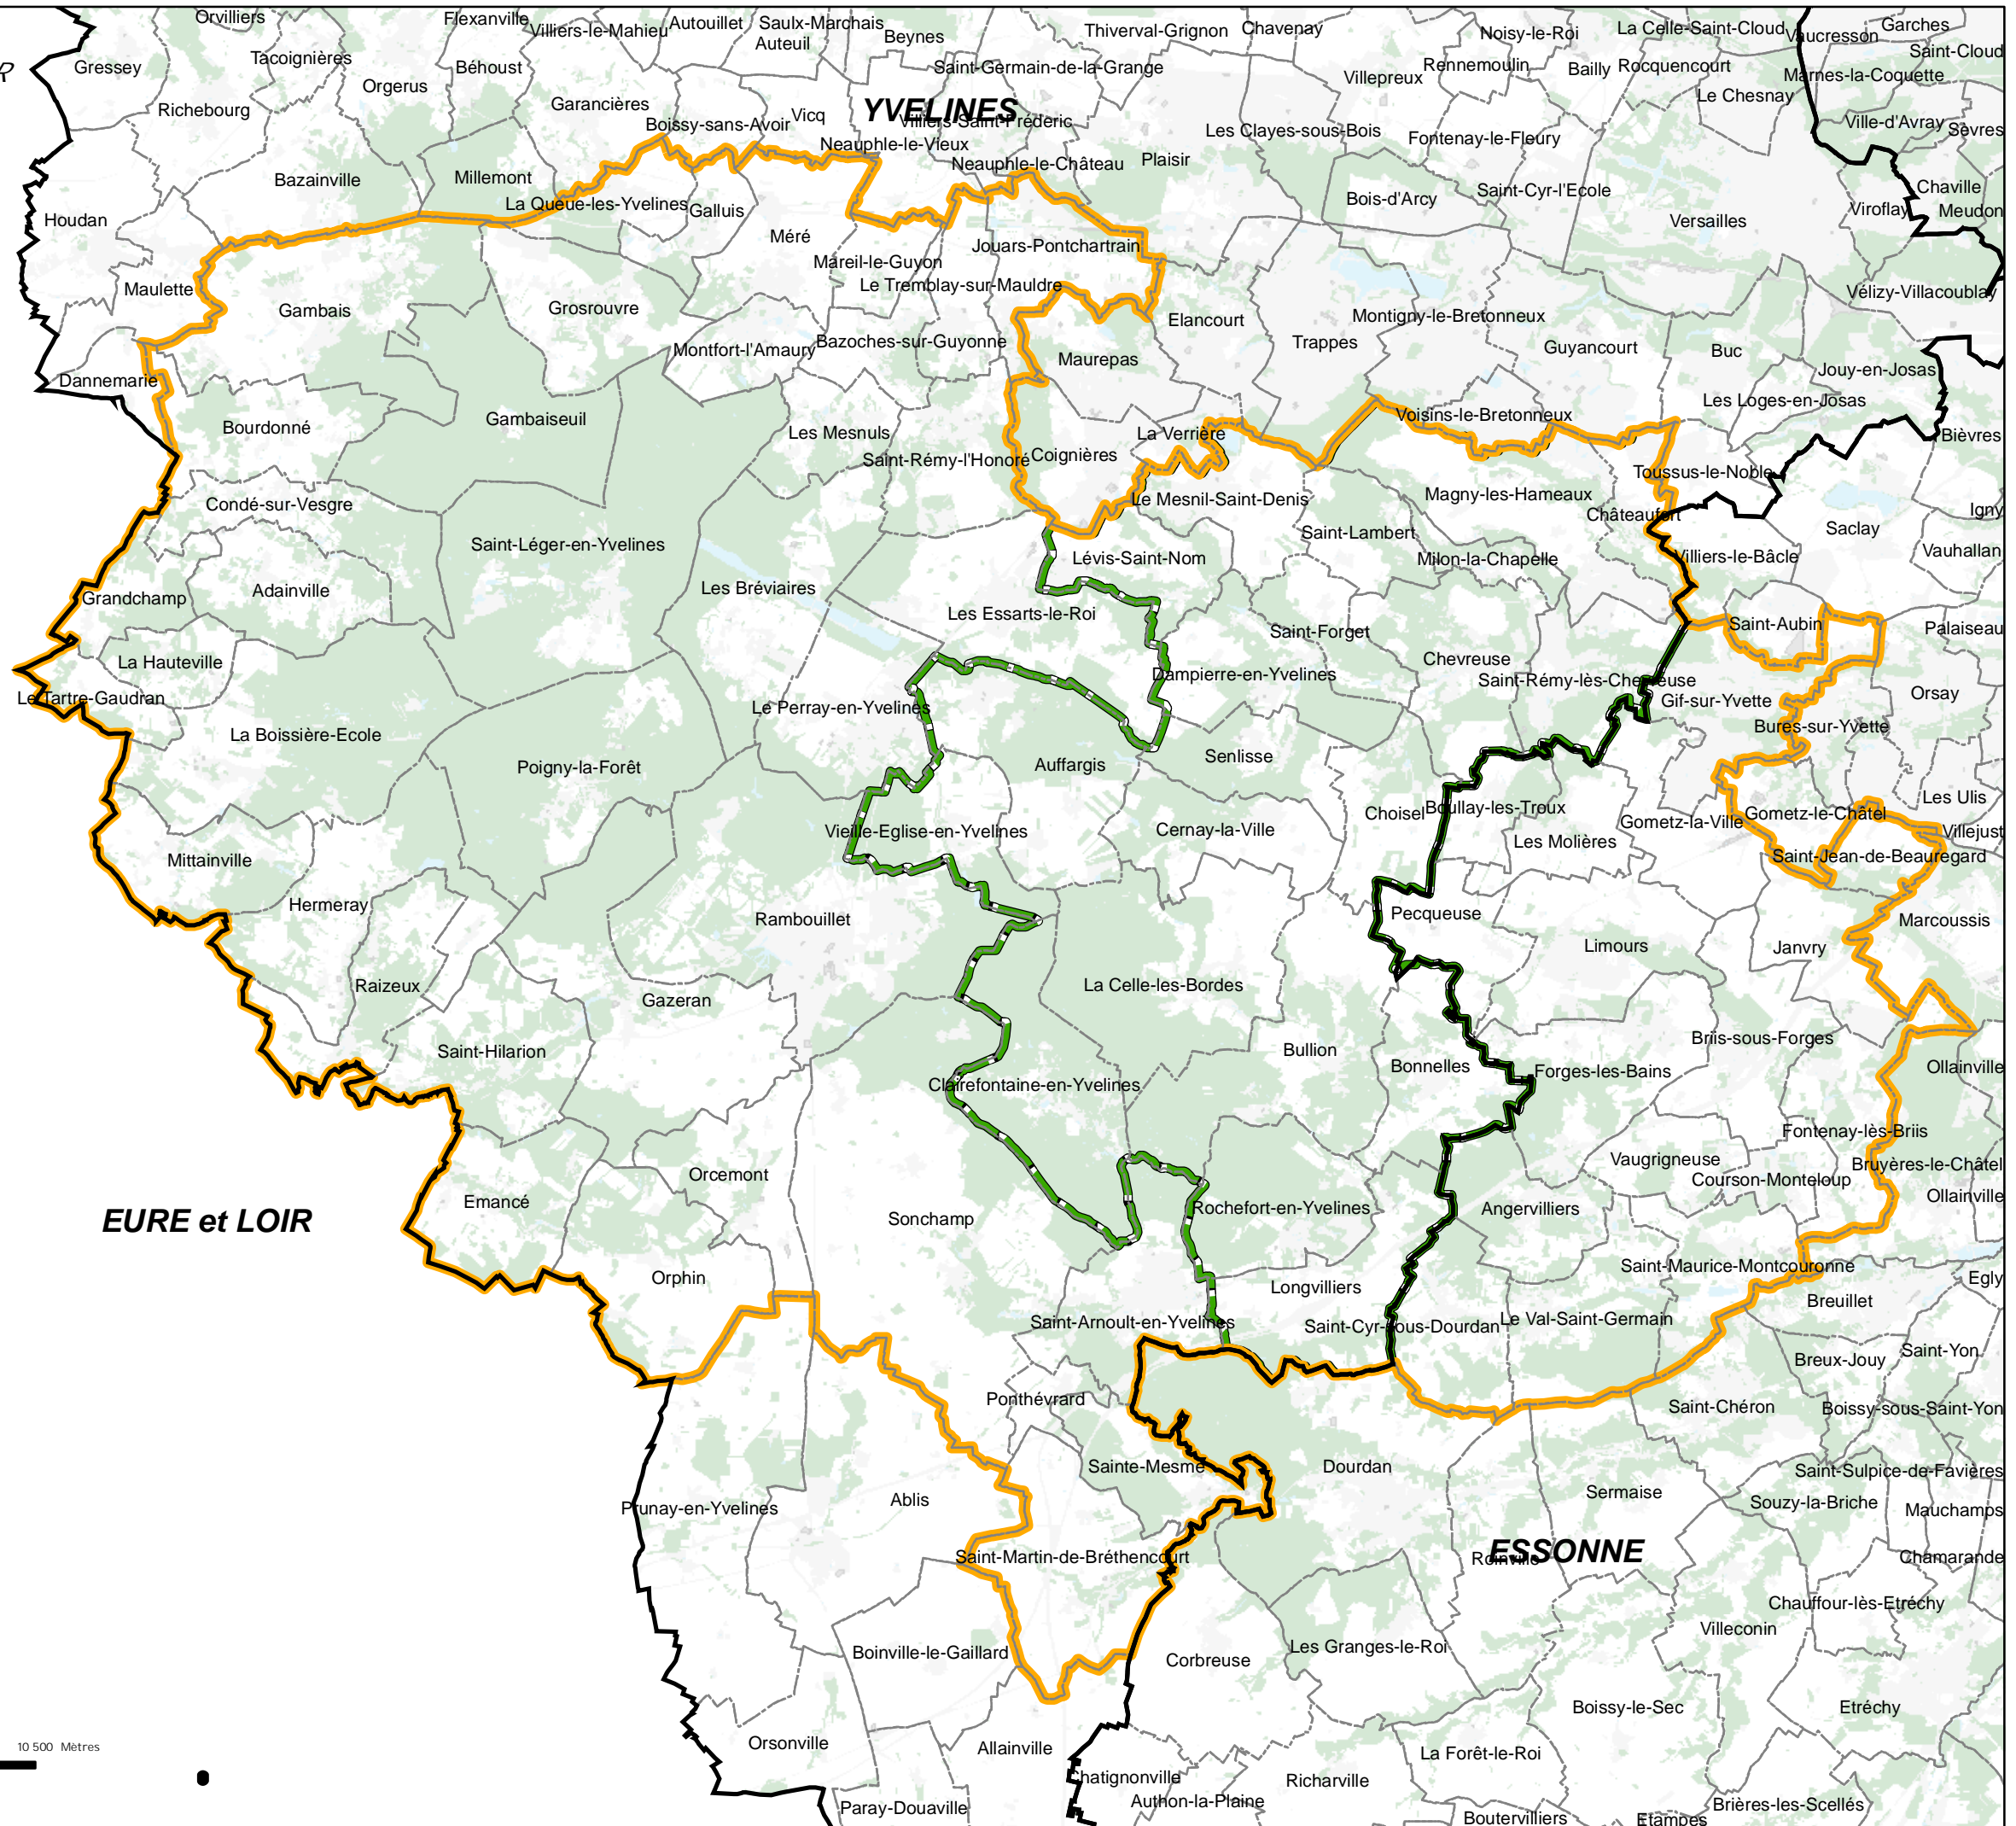

PERIMETRE D'ETUDE
POUR LA REVISION DE LA CHARTE du PNR
de la HAUTE VALLEE de CHEVREUSE

Délibération
du Conseil Régional d'Ile de France
27 juin 2007

Périmètre d'étude

Territoire actuel du PNR

1 500 750 0 1 500 3 000 4 500 6 000 7 500 9 000 10 500 Mètres